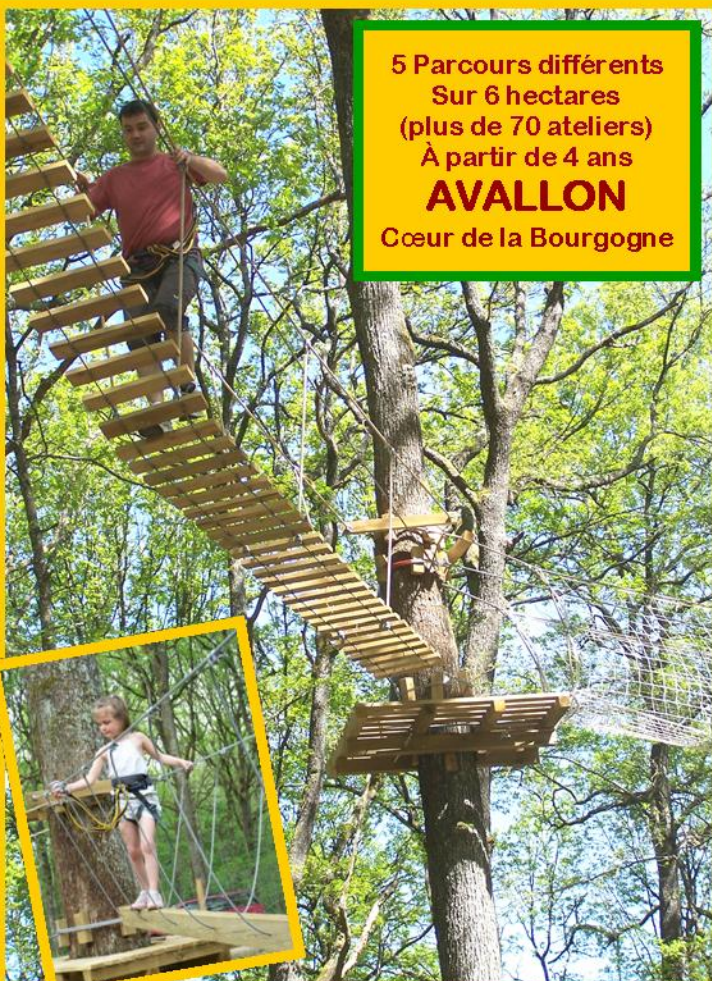

PARC AVENTURE DES CHÂTELAINES

5 Parcours différents
Sur 6 hectares
(plus de 70 ateliers)
À partir de 4 ans
AVALLON
Cœur de la Bourgogne

www.loisirsenmorvan.com
03.86.31.90.10

LOISIRS EN MORVAN

40 rue de Lyon

DU 21 JUIN AU 31 AOÛT: Tous les jours de **10h à 18h**.

EN DEHORS DE CES PÉRIODES, ouverture possible sur réservation à partir de 8 participants.

TARIF INDIVIDUEL et parcours accessibles

ADULTES (Dès 15 ans)	● ● ● ●	24 €
ADULTES (Famille de 4 mini)		21 €
ENFANTS (1m60 bras levés)	● ● ●	21 €
ENFANTS (Dès 7 ans, 1m40 bras levés)	● ●	15 €
ENFANTS (Dès 4 ans, 1m20 bras levés)	●	10 €
GROUPES (+ de 10, sur réservation)		Nous consulter
HORS OUVERTURE PUBLIC		25 €

(à partir de 8 sur réservation)

SUR PLACE, location de VTT, Paint Ball (sur réservation), Boissons.

SUR RÉSERVATION, Rafting, Spéléologie, Canoë, Quad, Escalade.